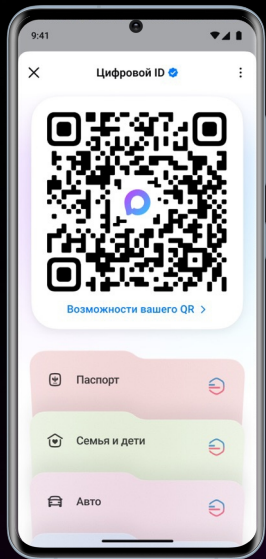

Функционал доступен:

- через API MAX – на кассах и КСО
- через «Госкан» – в упрощенном формате

Доступные данные:

- Подтверждение возраста 18+ с электронной подписью Минцифры
- Льготные статусы с электронной подписью Минцифры: студент, пенсионер, многодетный, инвалид

Предъявление Цифрового ID

Возможна интеграция с API MAX для получения льготных статусов и статуса «18+» на КСО

КСО

MAX

КСО

После сканирования
применяются льготы

Предъявление Цифрового ID

Возможна интеграция с API MAX для получения льготных статусов и статуса «18+» на кассе

MAX

Сканер на кассе

Кассовое ПО

Госкан для юридических лиц

Подтверждение льготного статуса и статуса «18+» можно осуществить без интеграции с помощью проверки «Госканом» в приложении «Госуслуги». Необходимо выписать МЧД сотрудникам

МАХ

Госуслуги

Госуслуги

Госуслуги

Цифровой ID: схема реализации

Мобильное приложение МАХ

Backend МАХ

Кассовое оборудование