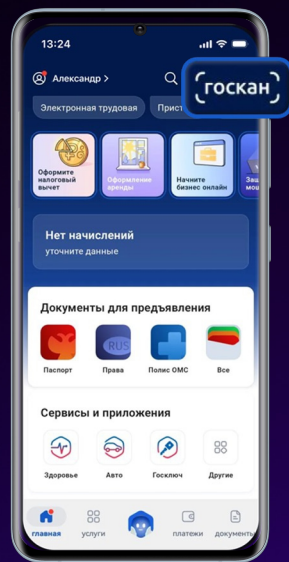

Предъявление Цифрового ID

Возможна интеграция с API MAX для получения льготных статусов и статуса «18+» на КСО

КСО

MAX

КСО

После сканирования
применяются льготы

Предъявление Цифрового ID

Возможна интеграция с API MAX для получения льготных статусов и статуса «18+» на кассе

MAX

Сканер на кассе

Кассовое ПО

Госкан для юридических лиц

Подтверждение льготного статуса и статуса «18+» можно осуществить без интеграции с помощью проверки «Госканом» в приложении «Госуслуги». Необходимо выписать МЧД сотрудникам

МАХ

Госуслуги

Госуслуги

Госуслуги

Цифровой ID: схема реализации

Мобильное приложение МАХ

Backend МАХ

Кассовое оборудование

Backend торговой сети

Программа лояльности через чат-бот и миниапп

Магазины розничной торговли **могут создать** свои чат-боты в MAX для авторизации покупателей и предъявления дисконтной карты

Чат-бот в MAX