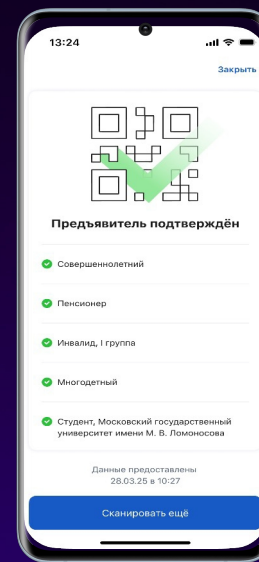

Предъявление Цифрового ID

Возможна интеграция с API MAX для получения льготных статусов и статуса «18+» на КСО

КСО

MAX

КСО

После сканирования
применяются льготы

Предъявление Цифрового ID

Возможна интеграция с API MAX для получения льготных статусов и статуса «18+» на кассе

MAX

Сканер на кассе

Кассовое ПО

Госкан для юридических лиц

Подтверждение льготного статуса и статуса «18+» можно осуществить без интеграции с помощью проверки «Госканом» в приложении «Госуслуги». Необходимо выписать МЧД сотрудникам

МАХ

Госуслуги

Госуслуги

Госуслуги

Цифровой ID: схема реализации

Мобильное приложение МАХ

Backend МАХ

Кассовое оборудование

Backend торговой сети

Программа лояльности через чат-бот и миниапп

Магазины розничной торговли **могут создать** свои чат-боты в MAX для авторизации покупателей и предъявления дисконтной карты

Чат-бот в MAX