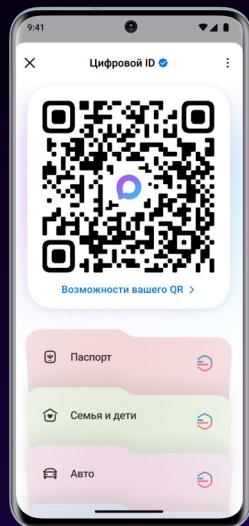

Цифровой ID

подтверждение льготных статусов
и статуса совершеннолетнего
в сценариях покупки товаров

Апрель 2026

Цифровой ID в сценариях покупки товаров

Магазины розничной торговли могут подключиться к подтверждению льготных статусов и статуса совершеннолетнего с помощью Цифрового ID

Функционал доступен:

- через API MAX – на кассах и КСО
- через «Госкан» – в упрощенном формате

Доступные данные:

- Подтверждение возраста 18+ с электронной подписью Минцифры
- Льготные статусы с электронной подписью Минцифры: студент, пенсионер, многодетный, инвалид

Предъявление Цифрового ID

Возможна интеграция с API MAX для получения льготных статусов и статуса «18+» на КСО

КСО

MAX

КСО

После сканирования
применяются льготы

Предъявление Цифрового ID

Возможна интеграция с API MAX для получения льготных статусов и статуса «18+» на кассе