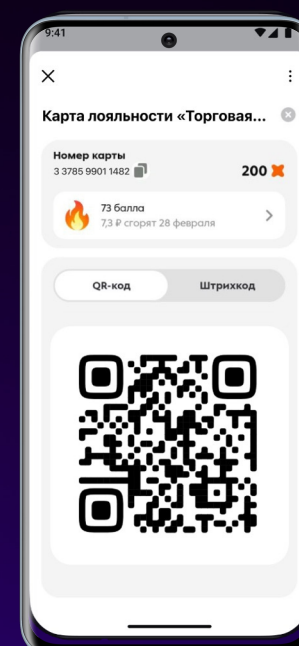

МАХ

Госуслуги

Госуслуги

Госуслуги

Цифровой ID: схема реализации

Мобильное приложение МАХ

Backend МАХ

Кассовое оборудование

Backend торговой сети

Программа лояльности через чат-бот и миниапп

Магазины розничной торговли **могут создать** свои чат-боты в MAX для авторизации покупателей и предъявления дисконтной карты

Чат-бот в MAX

Чат-бот в MAX

Вариант авторизации в мини-аппе по номеру телефона

Дисконтная карта в мини-аппе

Как подключить возможности МАХ?

Магазины розничной торговли могут:

- 1 Использовать «Госкан» для ручной проверки льготных статусов и подтверждения возраста через Цифровой ID