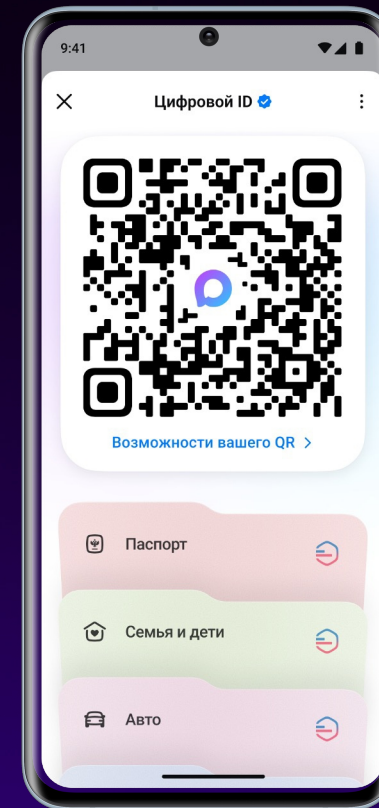

Как создать Цифровой ID?

- → Перейдите в «Цифровой ID» в профиле МАХ
- → Нажмите на кнопку «Создать QR»
- → Авторизуйтесь на Госуслугах
- → Предоставьте согласия
- → Теперь у вас есть Цифровой ID в МАХ