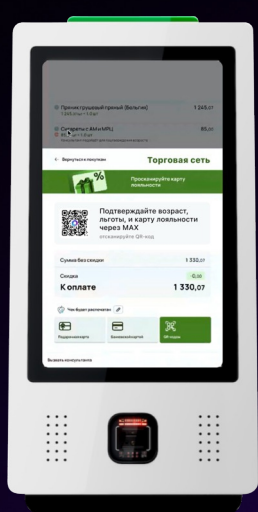

Функционал доступен:

- через API MAX – на кассах и КСО
- через «Госкан» – в упрощенном формате

Доступные данные:

- Подтверждение возраста 18+ с электронной подписью Минцифры
- Льготные статусы с электронной подписью Минцифры: студент, пенсионер, многодетный, инвалид

Предъявление Цифрового ID

Возможна интеграция с API MAX для получения льготных статусов и статуса «18+» на КСО

КСО

MAX

КСО

После сканирования
применяются льготы

Предъявление Цифрового ID

Возможна интеграция с API MAX для получения льготных статусов и статуса «18+» на кассе

MAX

Сканер на кассе

Кассовое ПО

Госкан для юридических лиц

Подтверждение льготного статуса и статуса «18+» можно осуществить без интеграции с помощью проверки «Госканом» в приложении «Госуслуги». Необходимо выписать МЧД сотрудникам

МАХ

Госуслуги

Госуслуги

Госуслуги

Цифровой ID: схема реализации

Мобильное приложение МАХ

Backend МАХ

Кассовое оборудование