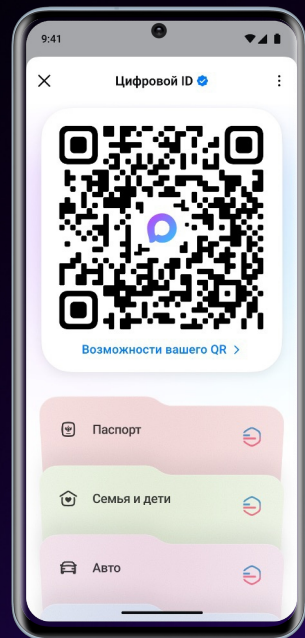

MAX

Сканер на кассе

Кассовое ПО

Госкан для юридических лиц

Подтверждение льготного статуса и статуса «18+» можно осуществить без интеграции с помощью проверки «Госканом» в приложении «Госуслуги». Необходимо выписать МЧД сотрудникам

МАХ

Госуслуги

Госуслуги

Госуслуги

Цифровой ID: схема реализации

Мобильное приложение МАХ

Backend МАХ

Кассовое оборудование

Backend торговой сети

Программа лояльности через чат-бот и миниапп

Магазины розничной торговли **могут создать** свои чат-боты в MAX для авторизации покупателей и предъявления дисконтной карты

Чат-бот в MAX

Чат-бот в MAX

Вариант авторизации в мини-аппе по номеру телефона

Дисконтная карта в мини-аппе

Как подключить возможности МАХ?

Магазины розничной торговли могут:

- 1 Использовать «Госкан» для ручной проверки льготных статусов и подтверждения возраста через Цифровой ID