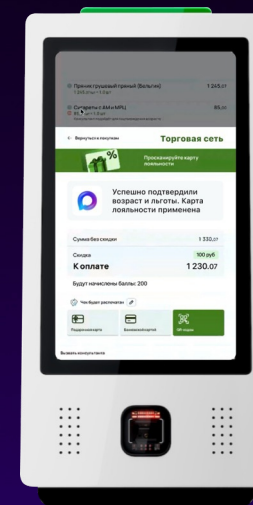

Функционал доступен:

- через API MAX – на кассах и КСО
- через «Госкан» – в упрощенном формате

Доступные данные:

- Подтверждение возраста 18+ с электронной подписью Минцифры
- Льготные статусы с электронной подписью Минцифры: студент, пенсионер, многодетный, инвалид

Предъявление Цифрового ID

Возможна интеграция с API MAX для получения льготных статусов и статуса «18+» на КСО

КСО

MAX

КСО

После сканирования
применяются льготы

Предъявление Цифрового ID

Возможна интеграция с API MAX для получения льготных статусов и статуса «18+» на кассе

MAX

Сканер на кассе

Кассовое ПО

Госкан для юридических лиц

Подтверждение льготного статуса и статуса «18+» можно осуществить без интеграции с помощью проверки «Госканом» в приложении «Госуслуги». Необходимо выписать МЧД сотрудникам

МАХ

Госуслуги

Госуслуги

Госуслуги

Цифровой ID: схема реализации

Мобильное приложение МАХ

Backend МАХ

Кассовое оборудование