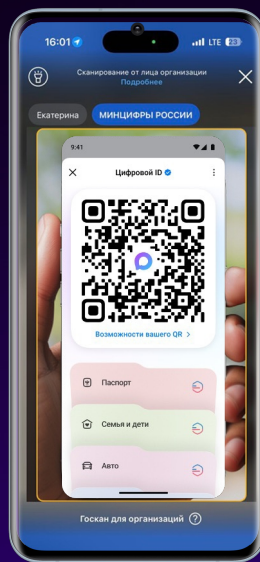

Предъявление Цифрового ID

Возможна интеграция с API MAX для получения льготных статусов и статуса «18+» на КСО

КСО

MAX

КСО

После сканирования
применяются льготы

Предъявление Цифрового ID

Возможна интеграция с API MAX для получения льготных статусов и статуса «18+» на кассе

MAX

Сканер на кассе

Кассовое ПО

Госкан для юридических лиц

Подтверждение льготного статуса и статуса «18+» можно осуществить без интеграции с помощью проверки «Госканом» в приложении «Госуслуги». Необходимо выписать МЧД сотрудникам

МАХ

Госуслуги

Госуслуги

Госуслуги

Цифровой ID: схема реализации

Мобильное приложение МАХ

Backend МАХ

Кассовое оборудование

Backend торговой сети

Программа лояльности через чат-бот и миниапп

Магазины розничной торговли **могут создать** свои чат-боты в MAX для авторизации покупателей и предъявления дисконтной карты

Чат-бот в MAX