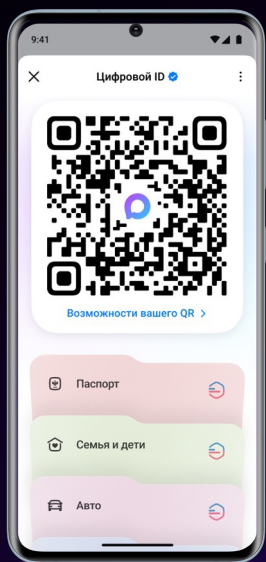

Предъявление Цифрового ID

Возможна интеграция с API MAX для получения льготных статусов и статуса «18+» на КСО

КСО

MAX

КСО

После сканирования
применяются льготы

Предъявление Цифрового ID

Возможна интеграция с API MAX для получения льготных статусов и статуса «18+» на кассе

MAX

Сканер на кассе

Кассовое ПО

Госкан для юридических лиц

Подтверждение льготного статуса и статуса «18+» можно осуществить без интеграции с помощью проверки «Госканом» в приложении «Госуслуги». Необходимо выписать МЧД сотрудникам

МАХ

Госуслуги

Госуслуги

Госуслуги

Цифровой ID: схема реализации

Мобильное приложение МАХ

Backend МАХ

Кассовое оборудование