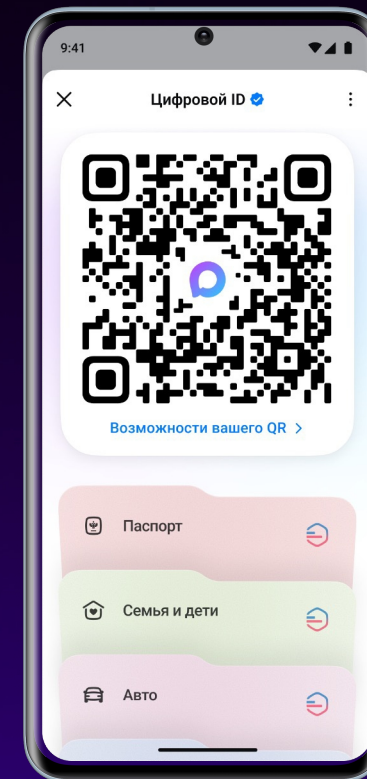

Цифровой ID

подтверждение льготных статусов
и статуса совершеннолетнего
в сценариях покупки товаров

Апрель 2026

Цифровой ID в сценариях покупки товаров

Магазины розничной торговли могут подключиться к подтверждению льготных статусов и статуса совершеннолетнего с помощью Цифрового ID

Функционал доступен:

- через API MAX – на кассах и КСО
- через «Госкан» – в упрощенном формате

Доступные данные:

- Подтверждение возраста 18+ с электронной подписью Минцифры
- Льготные статусы с электронной подписью Минцифры: студент, пенсионер, многодетный, инвалид